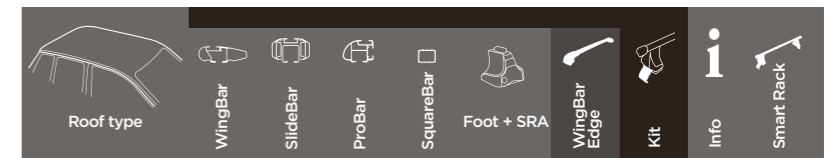

Roof type	WingBar	SlideBar	ProBar	SquareBar	Foot + SRA	WingBar Edge	Kit	Info	Smart Rack
Minica	84-88	Raingutter				761	951				
Mirage	5-dr Hatchback 12->	Normal Roof	969	892	391	769	754		1696	B	
Montero	5-dr SUV 99-06	Normal Roof	962	892	392	762	754		1182		
Montero	3-dr SUV 99-06	Normal Roof				762	754 + 774		1183		
Montero	3-dr SUV 99-06	Roof Rails	962	892	392	762	757				
Montero	5-dr SUV 99-06	Roof Rails	962	892	392	762	757				
Nimbus	5-dr MPV 98->	Roof Rails	961	891	391	761	757				784/794
Outlander	5-dr SUV 03-05	Roof Rails	961	891	391	761	775				784/794
Outlander (Mk II)	5-dr SUV 05-12	Normal Roof	962	892	392	762	754		1409	C	
Outlander (Mk II)	5-dr SUV 05-12	Roof Rails	969	892	391	769	757	9583		N	785/795
Outlander (Mk III)	5-dr SUV 13->	Flush Rails	969	892		769	753	9595	4030	N	
Pajero	3-dr SUV 91-00 (S. AMERICA)	Roof Rails	962	892	392	762	757				
Pajero	5-dr SUV 91-00 (S. AMERICA)	Roof Rails	962	892	392	762	757				
Pajero	5-dr SUV 91-98	Raingutter				763	952				
Pajero	3-dr SUV 91-98, 99-04	Roof Rails	961	891	391	761	757				784/794
Pajero	5-dr SUV 91-98, 99-04	Roof Rails	961	891	391	761	757				784/794
Pajero	5-dr SUV 99-06	Normal Roof	962	892	392	762	754		1182		
Pajero	3-dr SUV 99-06	Normal Roof				762	754 + 774		1183		
Pajero	3-dr SUV 00->(S. AMERICA)	Normal Roof	962		392	762	754		1183		
Pajero	5-dr SUV 05-06, 07->	Roof Rails	969	892	391	769	757	9583		N	785/795
Pajero	3-dr SUV 05-06, 07->	Roof Rails	969	892	391	769	757	9583		N	785/795
Pajero Dakar	5-dr SUV 09->(S. AMERICA)	Roof Rails	960	891	390	760	775	9581		N	
Pajero Full	5-dr SUV 00->(S. AMERICA)	Normal Roof	962	892	392	762	754		1182		
Pajero Full	5-dr SUV 06->(S. AMERICA)	Roof Rails	969	892	391	769	775				
Pajero IO	3-dr SUV 98-07	Normal Roof				762	754 + 774		1173	C	
Pajero IO	5-dr SUV 98-07	Normal Roof	962	892	392	762	754		1173	C	
Pajero IO	5-dr SUV 99->(S. AMERICA)	Roof Rails	961	891	391	761	757				
Pajero Pinin	5-dr SUV 00-06	Roof Rails	961	891	391	761	757	9582		N	784/794
Pajero Sport	5-dr SUV 98-06	Normal Roof	962	892	392	762	754		1236		
Pajero Sport	5-dr SUV 98-06	Roof Rails	961	891	391	761	757				784/794
Pajero Sport	5-dr SUV 06-09 (S. AMERICA)	Roof Rails	969	892	391	769	775				785/795
Pajero Sport	5-dr SUV 09->	Roof Rails	960	891	390	760	775	9581		N	
Pajero TR4	3-dr SUV 02-07	Normal Roof	962		392	762	754		1173	C	
Pajero TR4	5-dr SUV 02-07	Normal Roof	962	892	392	762	754		1173	C	
Pajero TR4	5-dr SUV 06-09 (S. AMERICA)	Roof Rails	969	892	391	769	775				785/795
Pajero TR4	5-dr SUV 10->(S. AMERICA)	Roof Rails	969	892	391	769	757				785/795
Pinin	3-dr SUV 98-07	Normal Roof				762	754 + 774		1173	C	
Pinin	5-dr SUV 98-07	Normal Roof	962	892	392	762	754		1173	C	
Pinin	3-dr SUV 99-05	Roof Rails	961	891	391	761	757				784/794
RVR	5-dr MPV 92-97	Roof Rails	961	891	391	761	757				784/794
Sigma	5-dr Estate 93-96	Roof Rails	960	891	390	760	757				
Space	5-dr Wagon 84->(S. AMERICA)	Roof Rails	961	891	391	761	757				784/794
Space Runner	5-dr MPV 92->	Roof Rails	961	891	391	761	757				784/794
Space Star	5-dr MPV 98-01, 02-05	Normal Roof	961	891	391	761	754		1097		
Space Star	5-dr MPV 98-01, 02-05	Roof Rails	961	891	391	761	757	9581		N	784/794
Space Star	5-dr Hatchback 12->	Normal Roof	969	892	391	769	754		1696	B	
Space Wagon	5-dr MPV 84-91	Raingutter				761	951				
Space Wagon	3-dr MPV 84-98	Roof Rails	961	891	391	761	757				784/794
Space Wagon	3-dr MPV 99-03	Roof Rails	961	891	391	761	757				784/794
Space Wagon	3-dr MPV 99-03	Roof Rails	961	891	391	761	775				784/794
Space Wagon	3-dr MPV 04->	Roof Rails	961	891	391	761	775	9581		N	784/794
Triton	4-dr Double Cab 98-99	Normal Roof	962	892	392	762	754		1116		
Triton	2-dr Extended Cab 98-05	Normal Roof	962		392	762	754		1116		
Triton	2-dr Single Cab 98-05	Normal Roof	962		392	762	754		1116	L, A	
Triton (KB4T)	4-dr Double Cab 05-09, 10->	Normal Roof	969	892	391	769	754		1400	C	
Triton (KB4T)	2-dr Extended Cab 05-09, 10->	Normal Roof	969		391	769	754		1401	C