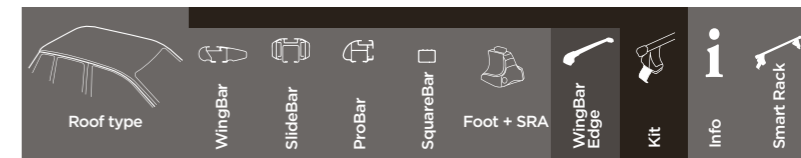

Roof type	WingBar	SlideBar	ProBar	SquareBar	Foot + SRA	WingBar Edge	Kit	Info	Smart Rack
Lacetti Premiere	4-dr Sedan 10->	Normal Roof	962	892	392	762	754		1577	D	
Lantra	5-dr Estate 96-99	Normal Roof	961	891	391	761	754		1031		
Lantra	5-dr Hatchback 96-99	Normal Roof	961	891	391	761	754		1031		
Lantra	4-dr Sedan 96-99	Normal Roof	961	891	391	761	754		1031		
Lantra	5-dr Estate 96-99	Roof Rails	960	891	390	760	757				
Lantra	5-dr Hatchback 00-02, 03-06	Normal Roof	961	891	391	761	754		1221	C	
Lantra	4-dr Sedan 00-02, 03-06	Normal Roof	961	891	391	761	754		1221	C	
Lavita	5-dr MPV 01-10	Roof Rails	960	891	390	760	757				
Matrix	5-dr MPV 01->	Roof Rails	960	891	390	760	757				
Pony	5-dr Hatchback 74-85	Raingutter				761	951				
Pony	4-dr Sedan 94-99	Normal Roof	960	891	390	760	754		1047		
Pony	3-dr Hatchback 95-99	Normal Roof				760	754 + 774		1047	C	
Pony	5-dr Hatchback 95-99	Normal Roof	960	891	390	760	754		1047		
Santa Fe	5-dr SUV 00-05	Roof Rails	961	891	391	761	757	9581		N	784/794
Santa Fe	5-dr SUV 01->(S. AMERICA)	Roof Rails	962	892	392	762	775				
Santa Fe	5-dr SUV 06-12	Fixed Points	960	891	390	760	753	9591	3024	N	
Santa Fe	5-dr SUV 10-12	Normal Roof	962	892	392	762	754		1603	C	
Santa Fe	5-dr SUV 10-12	Roof Rails	961	891	391	761	757	9582		N	784/794
Santa Fe	5-dr SUV 13-	Flush Rails	961	891		761	753	9595	4029	N	
Santamo	5-dr MPV 96-03	Roof Rails	961	891	391	761	757				784/794
Satellite, with dual sliding doors	5-dr Bus 08->	Normal Roof	963	893	393	763	754		1475	D	
Solaris	4-dr Sedan 11->	Normal Roof	969	892	391	769	754		1657	C	
Solaris	5-dr Hatchback 12->	Fixed Points	961	891		761	753	9592	3068	N	
Sonata	4-dr Sedan 98-00	Normal Roof	962	892	392	762	754		1114		
Sonata	4-dr Sedan 01-04	Normal Roof	962	892	392	762	754		1114		
Sonata	4-dr Sedan 05-09	Normal Roof	962	892	392	762	754		1388	D	
Sonata i20	4-dr Sedan 10->	Normal Roof	962	892	392	762	754		1577	D	
Sonata i40	4-dr Sedan 10->	Normal Roof	962	892	392	762	754		1577	D	
Sonata i45	4-dr Sedan 10->	Normal Roof	962	892	392	762	754		1577	D	
Sonata Y20	4-dr Sedan 10->	Normal Roof	962	892	392	762	754		1577	D	
Sonica	4-dr Sedan 01-05	Normal Roof	962	892	392	762	754		1114		
Starex	4-dr MPV 97-07	Roof Rails	960	891	390	760	757				
Starex	5-dr Van 08->	Roof Rails	962	892	392	762	775				
Starex, with dual sliding doors	5-dr Van 08->	Normal Roof	963	893	393	763	754		1475	D	
TB	5-dr Hatchback 06-11	Roof Rails	960	891	390	760	757				
Terracan	5-dr SUV 01-07	T-Profile	969	892		769	753		3040		
Terracan	5-dr SUV 01-07	Roof Rails	969	892	391	769	757	9583		N	785/795
Terracan	5-dr SUV 01->(S. AMERICA)	Roof Rails	969	892	391	769	775				785/795
Terracan	5-dr SUV 01->(S. AMERICA)	T-Profile	969	892		769	753		3040		
Tiburon	2-dr Coupe 97-00	Normal Roof				761	754 + 774		1060		
Trajet	5-dr MPV 00-08	Normal Roof	962	892	392	762	754		1202		
Trajet	5-dr MPV 00->	Roof Rails	961	891	391	761	757				784/794
Tucson	5-dr SUV 04->	Normal Roof	962	892	392	762	754		1361		
Tucson	5-dr SUV 04->	Roof Rails	961	891	391	761	757				784/794
Veloster	3-dr Hatchback 11->	Normal Roof	962		392	762	754		1676	D	
Veracruz	5-dr SUV 01->(S. AMERICA)	Roof Rails	962	892	392	762	775				
Veracruz	5-dr SUV 08->	Roof Rails	969	892	391	769	775				
Verna	3-dr Hatchback 00-02, 03-05	Normal Roof				761	754 + 774		1186	C	
Verna	5-dr Hatchback 00-02, 03-05	Normal Roof	961	891	391	761	754		1186		
Verna	4-dr Sedan 00-02, 03-05	Normal Roof	961	891	391	761	754		1186		
Verna	4-dr Sedan 06-10	Normal Roof	961	891	391	761	754		1412	C	
Verna	4-dr Sedan 11->	Normal Roof	969	892	391	769	754		1657	C	
Verna	5-dr Hatchback 12->	Fixed Points	961	891		761	753	9592	3068	N	
XG	4-dr Sedan 99-01, 02-03	Normal Roof	962	892	392	762	754		1122