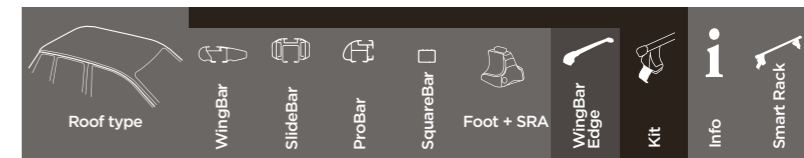

Roof type	WingBar	SlideBar	ProBar	SquareBar	Foot + SRA	WingBar Edge	Kit	Info	Smart Rack
Hi Ace Regius	5-dr MPV 97-02	Normal Roof	962	892	392	762	754				1153
Hi Ace Regius	5-dr MPV 97-02	Roof Rails	962	892	392	762	757				
Hi Lux	2-dr Extended Cab 98-04	Normal Roof	961		391	761	754				1083 D
Hi Lux	4-dr Double Cab 98-04	Normal Roof	961	891	391	761	754				1083 D
Hi Lux	2-dr Single Cab 98-04	Normal Roof	961		391	761	754				1083 L, A
Hi Lux	2-dr Extended Cab 05->	Normal Roof	962		392	762	754				1348 C
Hi Lux	2-dr Single Cab 05->	Normal Roof	962		392	762	754				1348 A
Hi Lux	4-dr Double Cab 05->	Normal Roof	962	892	392	762	754				1350 C
Hi Lux Surf	5-dr SUV 96-03	Normal Roof	961	891	391	761	754				1064
Hi Lux SW4	5-dr SUV 06->(S. AMERICA)	Roof Rails	960	891	390	760	757				
Innova	5-dr MPV 04->	Normal Roof	962	892	392	762	754				1357 D
Ipsium	5-dr MPV 96-00	Normal Roof	961	891	391	761	754				1065 C
Ipsium	5-dr MPV 96-00, 01-03	Roof Rails	961	891	391	761	757				784/794
Ipsium	5-dr MPV 01-03	Normal Roof	962	892	392	762	754				1231 D
Ist (Mk II)	5-dr Hatchback 07->	Normal Roof	961	891	391	761	754				1468 C
Kluger	5-dr SUV 07->	Normal Roof	962	892	392	762	754				1490 D
Kluger V	5-dr SUV 00-06	Normal Roof	962	892	392	762	754				1310 D
Land Cruiser	5-dr SUV 98-02	Roof Rails	962	892	392	762	775				
Land Cruiser	3-dr SUV 03->	Roof Rails	962	892	392	762	775				
Land Cruiser	3-dr SUV 03->	Roof Rails	962	892	392	762	757				
Land Cruiser 100	5-dr SUV 98-01, 02-07	Normal Roof	963	893	393	763	754				1288 D
Land Cruiser 100	5-dr SUV 90-97, 98-01	Roof Rails	962	892	392	762	757				
Land Cruiser 120	5-dr SUV 04->	Normal Roof	962	892	392	762	754				1287 D
Land Cruiser 120	5-dr SUV 04->	Roof Rails	961	891	391	761	775				784/794
Land Cruiser 120	5-dr SUV 04->	Roof Rails	961	891	391	761	757				784/794
Land Cruiser 150	5-dr SUV 09->	Roof Rails	969	892	391	769	757				785/795
Land Cruiser 200	5-dr SUV 08->	Fixed Points	962	892		762	753				3074
Land Cruiser 500	5-dr SUV 05->	Roof Rails	962	892	392	762	775				
Land Cruiser 500	5-dr SUV 05->	Roof Rails	962	892	392	762	757				
Land Cruiser 90	5-dr SUV 02-03	Normal Roof	962	892	392	762	754				1287 D
Land Cruiser 90	5-dr SUV 03->	Roof Rails	961	891	391	761	757				784/794
Land Cruiser 90	5-dr SUV 04->(S. AMERICA)	Normal Roof	962	892	392	762	754				1287 D
Land Cruiser Prado	5-dr SUV 98-02	Roof Rails	962	892	392	762	775				
Land Cruiser Prado	5-dr SUV 98-02	Raingutter				762	951				
Land Cruiser Prado	5-dr SUV 02->	Normal Roof	962	892	392	762	754				1287 D
Land Cruiser Prado	5-dr SUV 09->	Roof Rails	969	892	391	769	757				785/795
Lucida	4-dr MPV 92-99	Normal Roof				761	754 + 774				1080
Lucida with twin moon roof	5-dr MPV 92-99	Normal Roof	962	892	392	762	754				1135 C
Mark Zio	5-dr Estate 07->	Normal Roof	962	892	392	762	754				1481 D
MR2	2-dr Coupe 89-99	Raingutter				761	951				
Noah (Mk. I.)	5-dr MPV 01-07	Normal Roof	962	892	392	762	754				1256 D
Noah (Mk. II.)	5-dr MPV 07->	Normal Roof	962	892	392	762	754				1460 D
Paseo	4-dr Sedan 91-95	Raingutter				762	951				
Paseo	2-dr Coupe 96->	Raingutter			390	760	369				
PicNic	5-dr MPV 97-00	Normal Roof	961	891	391	761	754				1065 C
PicNic	5-dr MPV 01-06	Normal Roof	962	892	392	762	754				1231 D
PicNic	5-dr MPV 97-00	Roof Rails	961	891	391	761	757	9582		N	784/794
Platz	4-dr Sedan 99-05	Normal Roof	961	891	391	761	754				1187
Premio	4-dr Sedan 01-07	Normal Roof	961	891	391	761	754				1290 C
Previa	4-dr MPV 90-99	Normal Roof				762	754 + 774				1080
Previa	5-dr MPV 90-99, 00-02	Roof Rails	961	891	391	761	757	9581		N	784/794
Previa	5-dr MPV 00-02, 03-06	Normal Roof	961	891	391	761	754				1165 D
Previa	5-dr MPV 03->	Roof Rails	961	891	391	761	775				
Previa with twin moon roof	5-dr MPV 90-99	Normal Roof	962	892	392	762	754				1135 C
Prius	4-dr Sedan 98-99, 00-03	Normal Roof	962	892	392	762	754				1103 C
Prius	5-dr Hatchback 04-08	Normal Roof	962	892	392	762	754				1345 D
Prius	5-dr Hatchback 09->	Normal Roof	969	892	391	769	754				1566 C
Prius with & w/o glass roof	5-dr Estate 12->	Normal Roof	969	892	391	769	754				1668 D
Proace	4-dr Van 13->	Fixed Points	962	892		762	753				3051