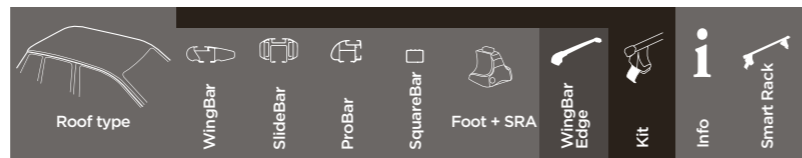

MITSUBISHI

		Roof type	WingBar	SlideBar	ProBar	SquareBar	Foot + SRA	WingBar Edge	Kit	Info	Smart Rack
Airtrek	5-dr SUV 03->(S. AMERICA)	Roof Rails	961	891	391	761	775				
ASX	5-dr SUV 10->	Fixed Points	961	891		761	753	9595	3093	N	
ASX	5-dr SUV 10->	Flush Rails	969	892		769	753	9595	4017	N	
Carisma	5-dr Hatchback 96-05	Normal Roof	961	891	391	761	754		1081	C	
Carisma	4-dr Sedan 97-05	Fixed Points	960	891	390	760	751		3081	C	
Carisma	4-dr Sedan 97-05	Normal Roof	961	891	391	761	754		1081	C	
Challenger	5-dr SUV 98-05	Normal Roof	962	892	392	762	754		1236		
Challenger	5-dr SUV 99->	Roof Rails	960	891	390	760	757	9581		N	
Challenger	5-dr SUV 11->	Normal Roof	969	892	391	769	754		1400	C	
Challenger	4-dr Double Cab 11->	Normal Roof	969	892	391	769	754		1400	C	
Chariot	84-91	Raingutter				761	951				
Chariot	3-dr MPV 92-96	Roof Rails	961	891	391	761	757				784/794
Chariot Grandis	3-dr MPV 97-03	Roof Rails	961	891	391	761	757				784/794
Colt	3-dr Hatchback 96-03	Fixed Points	960	891	390	760	751		3081	C	
Colt	3-dr Hatchback 96-04	Normal Roof				761	754 + 774		1078	C	
Colt	5-dr Hatchback 04-12	Normal Roof	969	892	391	769	754		1356	C	
Delica	5-dr Bus 79-86	Raingutter				763	952				
Delica	5-dr Bus 79-86	Raingutter				763	951				
Delica	5-dr MPV 07->	Normal Roof	963	893	393	763	754		1485	C	
Dingo	5-dr MPV 99-01	Roof Rails	961	891	391	761	757				784/794
Emeraude	4-dr Sedan 96-05	Normal Roof	961	891	391	761	754		1049	C	
Endeavor	5-dr SUV 06-11	Roof Rails	962	892	392	762	775	9583		N	
Eterna	4-dr Sedan 96-05	Normal Roof	961	891	391	761	754		1049	C	
Galant	5-dr Hatchback 88-92	Raingutter				761	951				
Galant	5-dr Hatchback 88-92, 93-96	Fixed Points	960	891	390	760	751		3081	C	
Galant	4-dr Sedan 88-92, 93-96	Fixed Points	960	891	390	760	751		3081	C	
Galant	5-dr Estate 97-02	Roof Rails	960	891	390	760	775				
Galant	5-dr Estate 97-02	Roof Rails	960	891	390	760	757				
Galant	4-dr Sedan 97-05	Normal Roof	961	891	391	761	754		1049	C	
Galopper	3-dr SUV 99-03	Raingutter				763	952				
Galopper	5-dr SUV 99-03	Raingutter				763	952				
Grandis	5-dr Van 03-11	Normal Roof	962	892	392	762	754		1333	D	
Grandis	5-dr Estate 03-11	Normal Roof	962	892	392	762	754		1333	D	
Grandis	5-dr Van 03-11	Roof Rails	961	891	391	761	757				784/794
i-MiEV	5-dr Hatchback 10->	Normal Roof	969	892	391	769	754		1682	B	
L 200	2-dr Extended Cab 98-05	Normal Roof	962		392	762	754		1116		
L 200	2-dr Single Cab 98-05	Normal Roof	962		392	762	754		1116	L, A	
L 200	4-dr Double Cab 98-99	Normal Roof	962	892	392	762	754		1116		
L 200	4-dr Double Cab 00-05	Normal Roof	969	892	391	769	754		1236		
L 200	95->	Raingutter				762	951				
L 200 (KB4T)	4-dr Double Cab 05-09, 10->	Normal Roof	969	892	391	769	754		1400	C	
L 200 (KB4T)	2-dr Extended Cab 05-09, 10->	Normal Roof	969		391	769	754		1401	C	
L 300	5-dr Van 81-02	Raingutter				762	952				
Lancer	5-dr Estate 93-96	Roof Rails	960	891	390	760	757				
Lancer	4-dr Sedan 96-99	Normal Roof	961	891	391	761	754		1079		
Lancer	4-dr Sedan 96-03	Fixed Points	960	891	390	760	751		3081	C	
Lancer	5-dr Estate 00-03, 04-07	Normal Roof	969	892	391	769	754		1239	D	
Lancer	4-dr Sedan 00-03, 04-07	Normal Roof	969	892	391	769	754		1239	D	
Lancer	5-dr Hatchback 08->	Normal Roof	969	892	391	769	754		1477	C	
Lancer	4-dr Sedan 08->	Normal Roof	969	892	391	769	754		1477	C	
Lancer	4-dr Sedan 08->	Normal Roof	969	892	391	769	754		1477	C	
Lancer	5-dr Hatchback 08->	Fixed Points	961	891		761	753	9594	3071	N	
Lancer	4-dr Sedan 08->	Fixed Points	961	891		761	753	9594	3071	N	
Lancer Cedia	4-dr Sedan 00-03	Normal Roof	962	892	392	762	754		1239	D	
Lancer EVO VII	4-dr Sedan 00-03	Normal Roof	962	892	392	762	754		1239	D	
Lancer EVO X	4-dr Sedan 08->	Normal Roof	969	892	391	769	754		1477	C	
Lancer EVO X	4-dr Sedan 08->	Fixed Points	961	891		761	753	9594	3071	N	
Legnum	5-dr Estate 97-05	Roof Rails	960	891	390	760	757				
Libero	5-dr Estate 99-05	Roof Rails	961	891	391	761	757				784/794