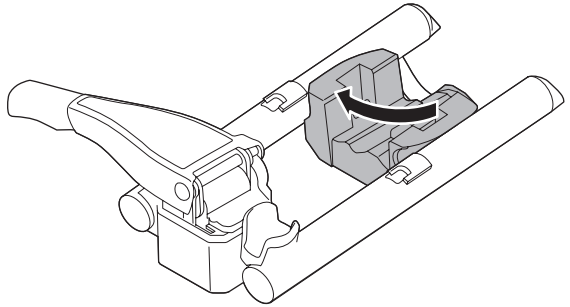

THULE[®]
SWEDEN

Thule EasyFold XT Loading Ramp

➤ Instructions

1,3 kg

933400

C.20161024
501-8187-03

Bring your life
thule.com

3