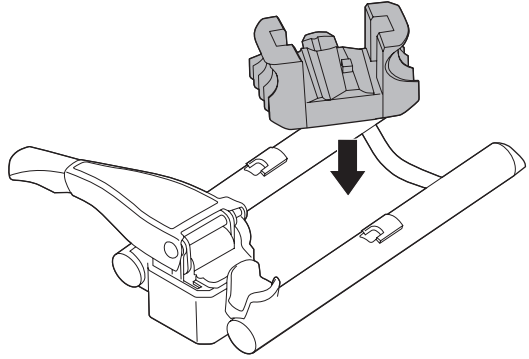

THULE[®]
SWEDEN

Thule EasyFold XT Loading Ramp

➤ Instructions

1,3 kg

933400

C.20161024
501-8187-03

Bring your life
thule.com

3