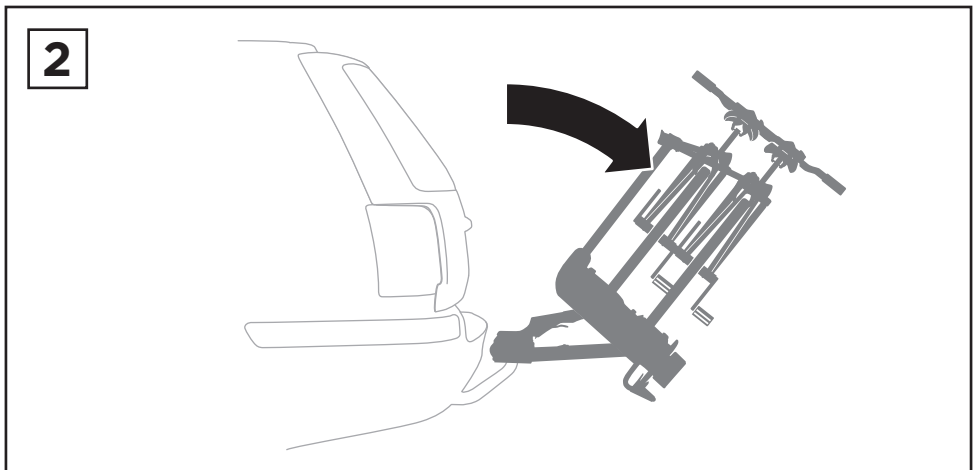

THULE[®]
SWEDEN

Thule EasyFold XT Loading Ramp

➤ Instructions

1,3 kg

933400

C.20161024
501-8187-03

Bring your life
thule.com

3