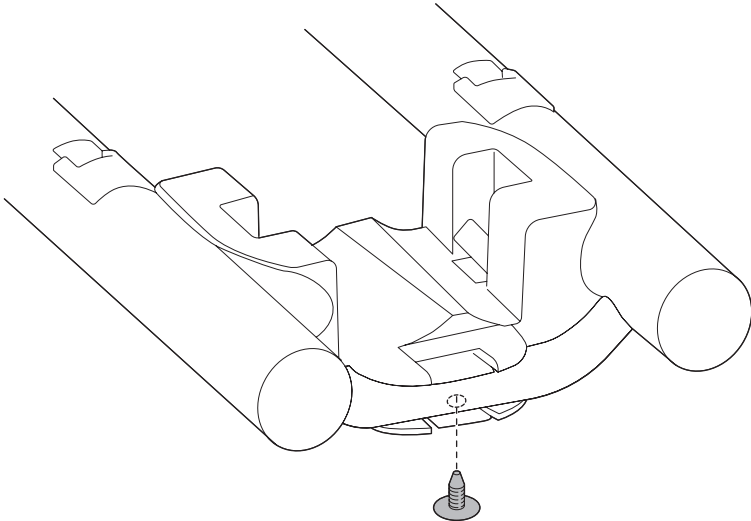

THULE[®]
SWEDEN

Thule EasyFold XT Loading Ramp

➤ Instructions

1,3 kg

933400

C.20161024
501-8187-03

Bring your life
thule.com

3