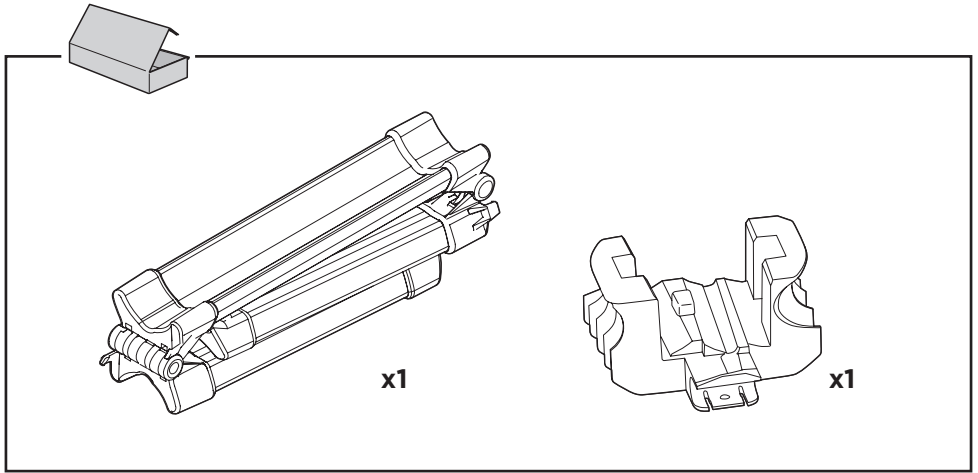

THULE[®]
SWEDEN

Thule EasyFold XT Loading Ramp

➤ Instructions

1,3 kg

933400

C.20161024
501-8187-03

Bring your life
thule.com

3