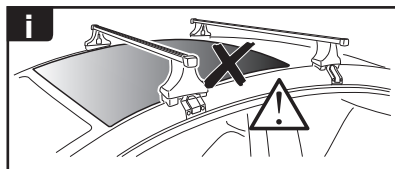

# > Instructions

**TOYOTA Auris**, 5-dr Hatchback, 13-  
**TOYOTA Corolla**, 5-dr Hatchback, 13-  
Without glass roof

ISO 11154-E

141725  
C.20140312  
519-1725-02

Bring your life  
thule.com

**1**

	X (scale)	X (mm)	X (inch)
<b>TOYOTA Auris</b> , 5-dr Hatchback, 13-	<b>24,5</b>	<b>896</b>	<b>35 1/4</b>
<b>TOYOTA Corolla</b> , 5-dr Hatchback, 13-	<b>24,5</b>	<b>896</b>	<b>35 1/4</b>