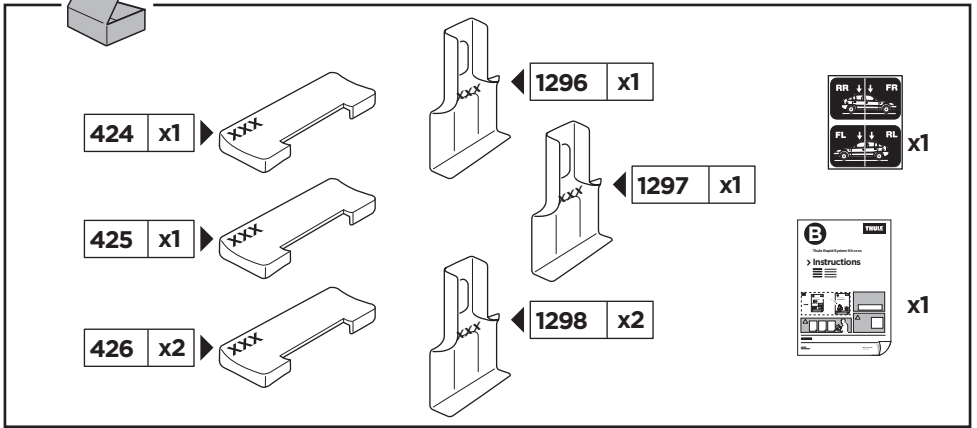

# > Instructions

**TOYOTA Auris**, 5-dr Hatchback, 13-  
**TOYOTA Corolla**, 5-dr Hatchback, 13-  
Without glass roof

ISO 11154-E

141725  
C.20140312  
519-1725-02

Bring your life  
thule.com

**1**

	X (scale)	X (mm)	X (inch)
<b>TOYOTA Auris</b> , 5-dr Hatchback, 13-	<b>24,5</b>	<b>896</b>	<b>35 1/4</b>
<b>TOYOTA Corolla</b> , 5-dr Hatchback, 13-	<b>24,5</b>	<b>896</b>	<b>35 1/4</b>

	Y (scale)	Y (mm)	Y (inch)
<b>TOYOTA Auris</b> , 5-dr Hatchback, 13-	<b>22,5</b>	<b>876</b>	<b>34 1/2</b>
<b>TOYOTA Corolla</b> , 5-dr Hatchback, 13-	<b>22,5</b>	<b>876</b>	<b>34 1/2</b>

2

TOYOTA Auris, 5-dr Hatchback, 13-  
TOYOTA Corolla, 5-dr Hatchback, 13-