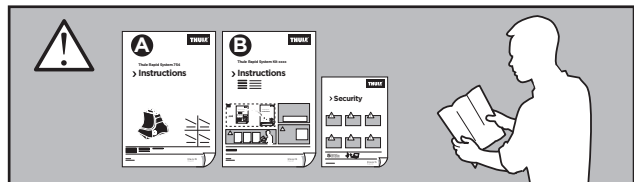

# > Instructions

**TOYOTA Auris**, 5-dr Hatchback, 13-  
**TOYOTA Corolla**, 5-dr Hatchback, 13-  
Without glass roof

ISO 11154-E

141725  
C.20140312  
519-1725-02

Bring your life  
thule.com

**1**

	X (scale)	X (mm)	X (inch)
<b>TOYOTA Auris</b> , 5-dr Hatchback, 13-	<b>24,5</b>	<b>896</b>	<b>35 1/4</b>
<b>TOYOTA Corolla</b> , 5-dr Hatchback, 13-	<b>24,5</b>	<b>896</b>	<b>35 1/4</b>