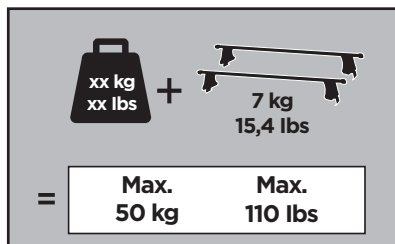

# > Instructions

**TOYOTA Auris**, 5-dr Hatchback, 13-  
**TOYOTA Corolla**, 5-dr Hatchback, 13-  
Without glass roof

ISO 11154-E

141725  
C.20140312  
519-1725-02

Bring your life  
thule.com

**1**

	X (scale)	X (mm)	X (inch)
<b>TOYOTA Auris</b> , 5-dr Hatchback, 13-	<b>24,5</b>	<b>896</b>	<b>35 1/4</b>
<b>TOYOTA Corolla</b> , 5-dr Hatchback, 13-	<b>24,5</b>	<b>896</b>	<b>35 1/4</b>