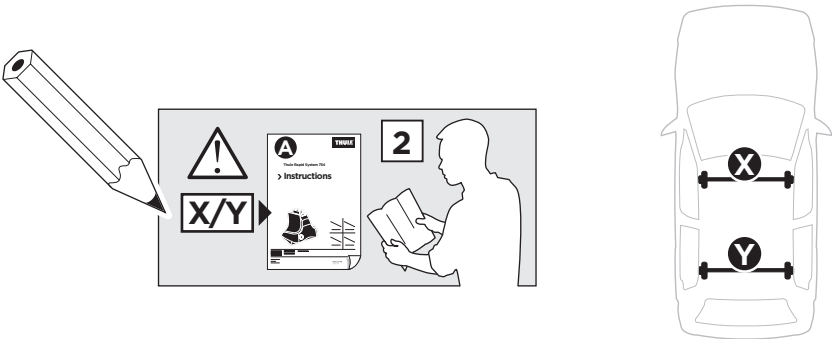

# > Instructions

**TOYOTA Auris**, 5-dr Hatchback, 13-  
**TOYOTA Corolla**, 5-dr Hatchback, 13-  
Without glass roof

ISO 11154-E

141725  
C.20140312  
519-1725-02

Bring your life  
thule.com

**1**

	X (scale)	X (mm)	X (inch)
<b>TOYOTA Auris</b> , 5-dr Hatchback, 13-	<b>24,5</b>	<b>896</b>	<b>35 1/4</b>
<b>TOYOTA Corolla</b> , 5-dr Hatchback, 13-	<b>24,5</b>	<b>896</b>	<b>35 1/4</b>