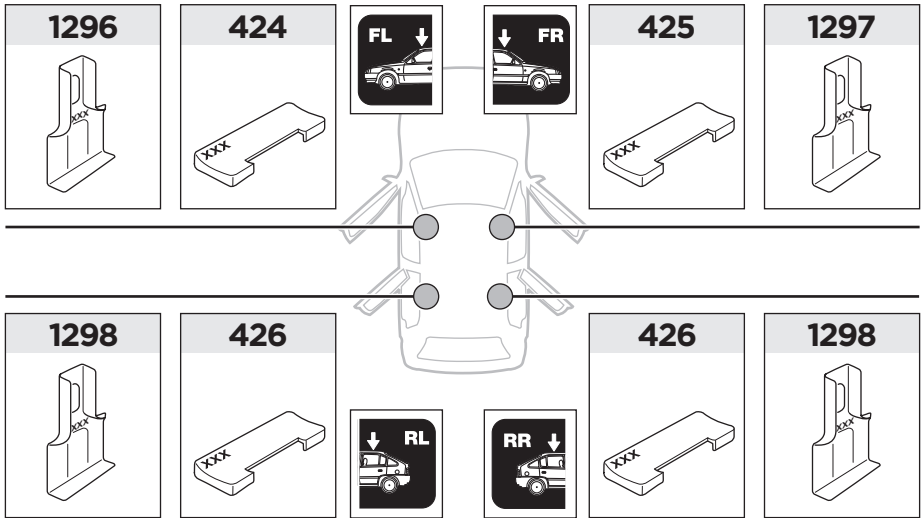

# > Instructions

**TOYOTA Auris**, 5-dr Hatchback, 13-  
**TOYOTA Corolla**, 5-dr Hatchback, 13-  
Without glass roof

ISO 11154-E

141725  
C.20140312  
519-1725-02

Bring your life  
thule.com

**1**

	X (scale)	X (mm)	X (inch)
<b>TOYOTA Auris</b> , 5-dr Hatchback, 13-	<b>24,5</b>	<b>896</b>	<b>35 1/4</b>
<b>TOYOTA Corolla</b> , 5-dr Hatchback, 13-	<b>24,5</b>	<b>896</b>	<b>35 1/4</b>

	Y (scale)	Y (mm)	Y (inch)
<b>TOYOTA Auris</b> , 5-dr Hatchback, 13-	<b>22,5</b>	<b>876</b>	<b>34 1/2</b>
<b>TOYOTA Corolla</b> , 5-dr Hatchback, 13-	<b>22,5</b>	<b>876</b>	<b>34 1/2</b>

2

TOYOTA Auris, 5-dr Hatchback, 13-  
TOYOTA Corolla, 5-dr Hatchback, 13-

**3**

	W (mm)	Z (mm)	W (inch)	Z (inch)
<b>TOYOTA Auris</b> , 5-dr Hatchback, 13-	<b>200</b>	<b>700</b>	<b>7 7/8</b>	<b>27 1/2</b>
<b>TOYOTA Corolla</b> , 5-dr Hatchback, 13-	<b>200</b>	<b>700</b>	<b>7 7/8</b>	<b>27 1/2</b>