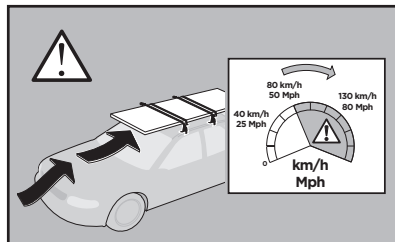

# > Instructions

**TOYOTA Auris**, 5-dr Hatchback, 13-  
**TOYOTA Corolla**, 5-dr Hatchback, 13-  
Without glass roof

ISO 11154-E

141725  
C.20140312  
519-1725-02

Bring your life  
thule.com

**1**

	X (scale)	X (mm)	X (inch)
<b>TOYOTA Auris</b> , 5-dr Hatchback, 13-	<b>24,5</b>	<b>896</b>	<b>35 1/4</b>
<b>TOYOTA Corolla</b> , 5-dr Hatchback, 13-	<b>24,5</b>	<b>896</b>	<b>35 1/4</b>