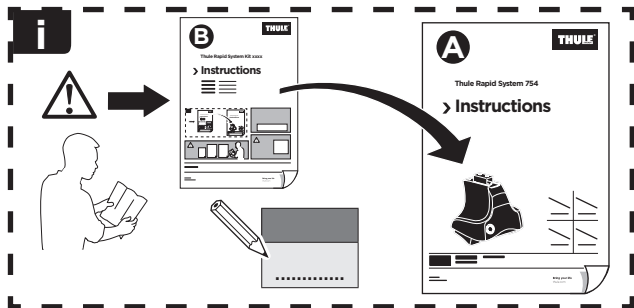

# > Instructions

**TOYOTA Auris**, 5-dr Hatchback, 13-  
**TOYOTA Corolla**, 5-dr Hatchback, 13-  
Without glass roof

ISO 11154-E

141725  
C.20140312  
519-1725-02

Bring your life  
thule.com

**1**

	X (scale)	X (mm)	X (inch)
<b>TOYOTA Auris</b> , 5-dr Hatchback, 13-	<b>24,5</b>	<b>896</b>	<b>35 1/4</b>
<b>TOYOTA Corolla</b> , 5-dr Hatchback, 13-	<b>24,5</b>	<b>896</b>	<b>35 1/4</b>