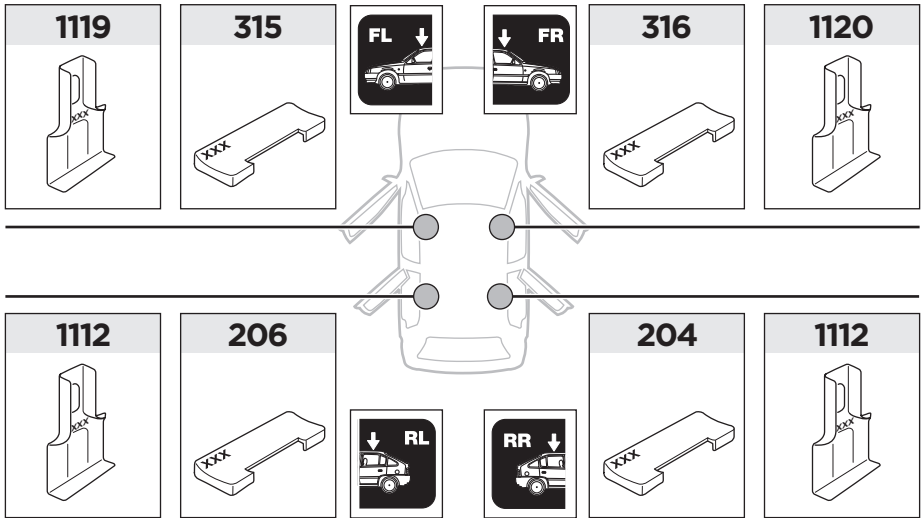

# 1

	X (scale)	X (mm)	X (inch)
<b>OPEL Insignia</b> , 4-dr Sedan, 08-	46	1111	43 <sup>3</sup> / <sub>4</sub>
<b>OPEL Insignia</b> , 5-dr Hatchback, 08-	46	1111	43 <sup>3</sup> / <sub>4</sub>
<b>VAUXHALL Insignia</b> , 4-dr Sedan, 08-	46	1111	43 <sup>3</sup> / <sub>4</sub>
<b>VAUXHALL Insignia</b> , 5-dr Hatchback, 08-	46	1111	43 <sup>3</sup> / <sub>4</sub>
<b>HOLDEN Insignia</b> , 4-dr Sedan, 08-	46	1111	43 <sup>3</sup> / <sub>4</sub>
<b>HOLDEN Insignia</b> , 5-dr Hatchback, 08-	46	1111	43 <sup>3</sup> / <sub>4</sub>

	Y (scale)	Y (mm)	Y (inch)
<b>OPEL Insignia</b> , 4-dr Sedan, 08-	35	1001	39 <sup>3</sup> / <sub>8</sub>
<b>OPEL Insignia</b> , 5-dr Hatchback, 08-	35	1001	39 <sup>3</sup> / <sub>8</sub>
<b>VAUXHALL Insignia</b> , 4-dr Sedan, 08-	35	1001	39 <sup>3</sup> / <sub>8</sub>
<b>VAUXHALL Insignia</b> , 5-dr Hatchback, 08-	35	1001	39 <sup>3</sup> / <sub>8</sub>
<b>HOLDEN Insignia</b> , 4-dr Sedan, 08-	35	1001	39 <sup>3</sup> / <sub>8</sub>
<b>HOLDEN Insignia</b> , 5-dr Hatchback, 08-	35	1001	39 <sup>3</sup> / <sub>8</sub>

**3**

	W (mm)	Z (mm)	W (inch)	Z (inch)
<b>OPEL Insignia</b> , 4-dr Sedan, 08-	<b>125</b>	<b>730</b>	<b>4 7/8</b>	<b>28 3/4</b>
<b>OPEL Insignia</b> , 5-dr Hatchback, 08-	<b>125</b>	<b>730</b>	<b>4 7/8</b>	<b>28 3/4</b>
<b>VAUXHALL Insignia</b> , 4-dr Sedan, 08-	<b>125</b>	<b>730</b>	<b>4 7/8</b>	<b>28 3/4</b>
<b>VAUXHALL Insignia</b> , 5-dr Hatchback, 08-	<b>125</b>	<b>730</b>	<b>4 7/8</b>	<b>28 3/4</b>
<b>HOLDEN Insignia</b> , 4-dr Sedan, 08-	<b>125</b>	<b>730</b>	<b>4 7/8</b>	<b>28 3/4</b>
<b>HOLDEN Insignia</b> , 5-dr Hatchback, 08-	<b>125</b>	<b>730</b>	<b>4 7/8</b>	<b>28 3/4</b>