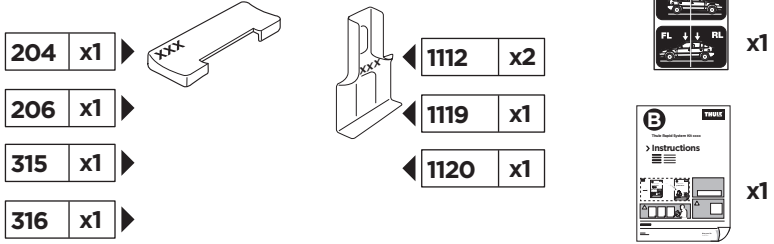

## > Instructions

- OPEL Insignia, 4-dr Sedan, 08-
- OPEL Insignia, 5-dr Hatchback, 08-
- VAUXHALL Insignia, 4-dr Sedan, 08-
- VAUXHALL Insignia, 5-dr Hatchback, 08-
- HOLDEN Insignia, 4-dr Sedan, 08-
- HOLDEN Insignia, 5-dr Hatchback, 08-

# 1

	X (scale)	X (mm)	X (inch)
<b>OPEL Insignia</b> , 4-dr Sedan, 08-	46	1111	43 <sup>3</sup> / <sub>4</sub>
<b>OPEL Insignia</b> , 5-dr Hatchback, 08-	46	1111	43 <sup>3</sup> / <sub>4</sub>
<b>VAUXHALL Insignia</b> , 4-dr Sedan, 08-	46	1111	43 <sup>3</sup> / <sub>4</sub>
<b>VAUXHALL Insignia</b> , 5-dr Hatchback, 08-	46	1111	43 <sup>3</sup> / <sub>4</sub>
<b>HOLDEN Insignia</b> , 4-dr Sedan, 08-	46	1111	43 <sup>3</sup> / <sub>4</sub>
<b>HOLDEN Insignia</b> , 5-dr Hatchback, 08-	46	1111	43 <sup>3</sup> / <sub>4</sub>

	Y (scale)	Y (mm)	Y (inch)
<b>OPEL Insignia</b> , 4-dr Sedan, 08-	35	1001	39 <sup>3</sup> / <sub>8</sub>
<b>OPEL Insignia</b> , 5-dr Hatchback, 08-	35	1001	39 <sup>3</sup> / <sub>8</sub>
<b>VAUXHALL Insignia</b> , 4-dr Sedan, 08-	35	1001	39 <sup>3</sup> / <sub>8</sub>
<b>VAUXHALL Insignia</b> , 5-dr Hatchback, 08-	35	1001	39 <sup>3</sup> / <sub>8</sub>
<b>HOLDEN Insignia</b> , 4-dr Sedan, 08-	35	1001	39 <sup>3</sup> / <sub>8</sub>
<b>HOLDEN Insignia</b> , 5-dr Hatchback, 08-	35	1001	39 <sup>3</sup> / <sub>8</sub>

**3**

	W (mm)	Z (mm)	W (inch)	Z (inch)
<b>OPEL Insignia</b> , 4-dr Sedan, 08-	<b>125</b>	<b>730</b>	<b>4 7/8</b>	<b>28 3/4</b>
<b>OPEL Insignia</b> , 5-dr Hatchback, 08-	<b>125</b>	<b>730</b>	<b>4 7/8</b>	<b>28 3/4</b>
<b>VAUXHALL Insignia</b> , 4-dr Sedan, 08-	<b>125</b>	<b>730</b>	<b>4 7/8</b>	<b>28 3/4</b>
<b>VAUXHALL Insignia</b> , 5-dr Hatchback, 08-	<b>125</b>	<b>730</b>	<b>4 7/8</b>	<b>28 3/4</b>
<b>HOLDEN Insignia</b> , 4-dr Sedan, 08-	<b>125</b>	<b>730</b>	<b>4 7/8</b>	<b>28 3/4</b>
<b>HOLDEN Insignia</b> , 5-dr Hatchback, 08-	<b>125</b>	<b>730</b>	<b>4 7/8</b>	<b>28 3/4</b>