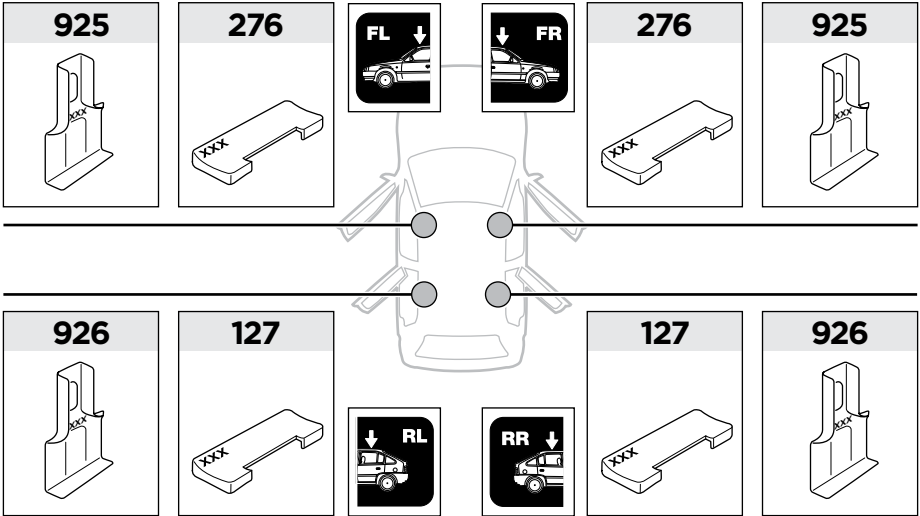

# > Instructions

RENAULT Laguna III, 5-dr Liftback, 07-

ISO 11154-E

141463

C.20121115  
519-1463-01

Bring your life  
thule.com

127 x2

925 x2

x1

276 x2

926 x2

x1

1

	X (scale)	X (mm)	X (inch)
<b>RENAULT Laguna III, 5-dr Liftback, 07-</b>	<b>37</b>	<b>1021</b>	<b>40 1/4</b>

	Y (scale)	Y (mm)	Y (inch)
<b>RENAULT Laguna III, 5-dr Liftback, 07-</b>	<b>36,5</b>	<b>1016</b>	<b>40</b>

**2**

**RENAULT Laguna III, 5-dr Liftback, 07-**

**3**

	W (mm)	Z (mm)	W (inch)	Z (inch)
<b>RENAULT Laguna III, 5-dr Liftback, 07-</b>	<b>242</b>	<b>758</b>	<b>9 1/2</b>	<b>29 7/8</b>