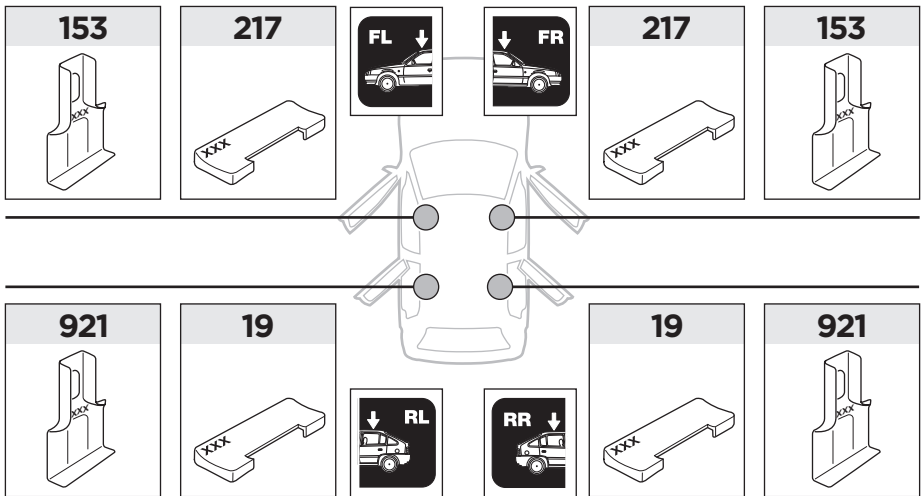

	X (scale)	X (mm)	X (inch)
FORD Fusion , 5-dr Hatchback, 06-12	35,5	1006	39 ⁵ / ₈
FORD Figo , 5-dr Hatchback, 10-	33,5	986	38 ⁷ / ₈

	Y (scale)	Y (mm)	Y (inch)
FORD Fusion , 5-dr Hatchback, 06-12	32,5	976	38 ³ / ₈
FORD Figo , 5-dr Hatchback, 10-	29,5	946	37 ¹ / ₄

2

FORD Fusion, 5-dr Hatchback, 06-12

FORD Figo, 5-dr Hatchback, 10-

3

	W (mm)	Z (mm)	W (inch)	Z (inch)
FORD Fusion , 5-dr Hatchback, 06-12	300	700	11 ³/₄	27 ¹/₂
FORD Figo , 5-dr Hatchback, 10-	300	700	11 ³/₄	27 ¹/₂