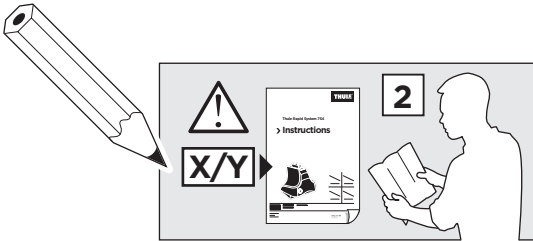

	X (scale)	X (mm)	X (inch)
FORD Fusion , 5-dr Hatchback, 06-12	35,5	1006	39 ⁵ / ₈
FORD Figo , 5-dr Hatchback, 10-	33,5	986	38 ⁷ / ₈

	Y (scale)	Y (mm)	Y (inch)
FORD Fusion , 5-dr Hatchback, 06-12	32,5	976	38 ³ / ₈
FORD Figo , 5-dr Hatchback, 10-	29,5	946	37 ¹ / ₄