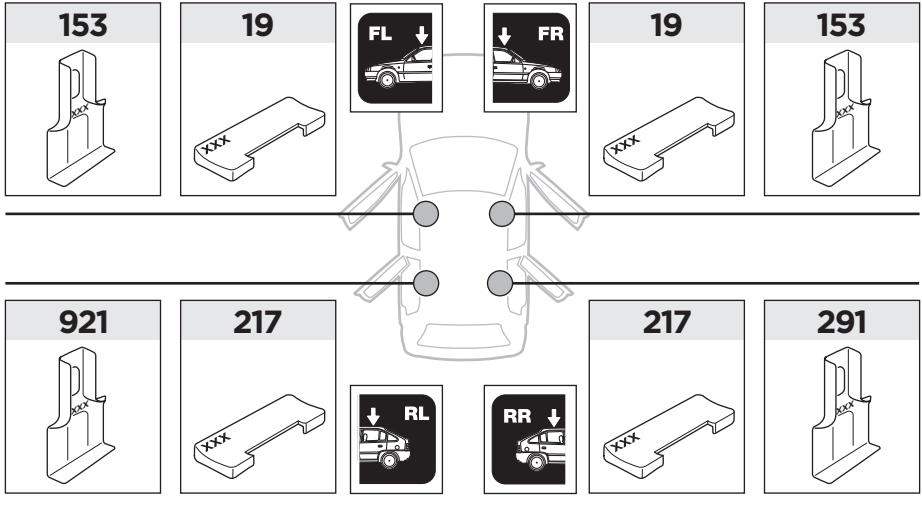

	X (scale)	X (mm)	X (inch)
FORD Fusion , 5-dr Hatchback, 06-12	35,5	1006	39 ⁵ / ₈
FORD Figo , 5-dr Hatchback, 10-	33,5	986	38 ⁷ / ₈

	Y (scale)	Y (mm)	Y (inch)
FORD Fusion , 5-dr Hatchback, 06-12	32,5	976	38 ³ / ₈
FORD Figo , 5-dr Hatchback, 10-	29,5	946	37 ¹ / ₄

2

FORD Fusion, 5-dr Hatchback, 06-12

FORD Figo, 5-dr Hatchback, 10-

3

	W (mm)	Z (mm)	W (inch)	Z (inch)
FORD Fusion , 5-dr Hatchback, 06-12	300	700	11 ³/₄	27 ¹/₂
FORD Figo , 5-dr Hatchback, 10-	300	700	11 ³/₄	27 ¹/₂