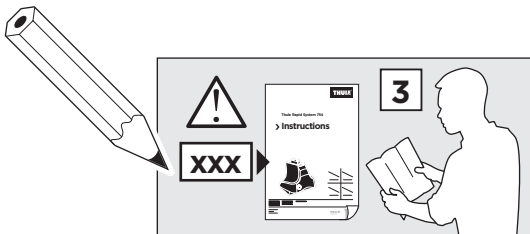

918 x2

x1

181 x2

919 x2

x1

1

	X (scale)	X (mm)	X (inch)
CHEVROLET Epica, 4-dr Sedan, 06-	32,5	976	38 ⁵/₈

	Y (scale)	Y (mm)	Y (inch)
CHEVROLET Epica, 4-dr Sedan, 06-	30,5	956	37 ⁵/₈

2

CHEVROLET Epica, 4-dr Sedan, 06-

3

	W (mm)	Z (mm)	W (inch)	Z (inch)
CHEVROLET Epica, 4-dr Sedan, 06-	315	650	12 ³/₄	25 ⁵/₈