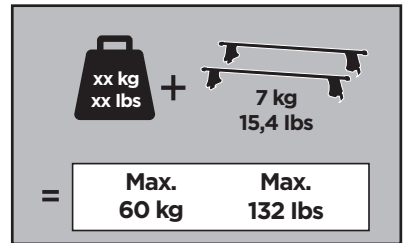

Thule Rapid System Kit 1429

> Instructions

CHEVROLET Epica, 4-dr Sedan, 06-

ISO 11154-E

141429

C.2013.0117
519-1429-01

Bring your life
thule.com

179 x2

918 x2

x1

181 x2

919 x2

x1

1

	X (scale)	X (mm)	X (inch)
CHEVROLET Epica, 4-dr Sedan, 06-	32,5	976	38 ⁵/₈

	Y (scale)	Y (mm)	Y (inch)
CHEVROLET Epica, 4-dr Sedan, 06-	30,5	956	37 ⁵/₈

2

CHEVROLET Epica, 4-dr Sedan, 06-

3

	W (mm)	Z (mm)	W (inch)	Z (inch)
CHEVROLET Epica, 4-dr Sedan, 06-	315	650	12 ³/₄	25 ⁵/₈