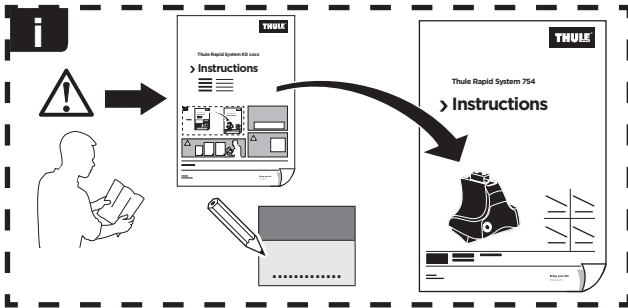

Thule Rapid System Kit 1429

> Instructions

CHEVROLET Epica, 4-dr Sedan, 06-

ISO 11154-E

141429

C.2013.0117
519-1429-01

Bring your life
thule.com

179 x2

918 x2

x1

181 x2

919 x2

x1

1

	X (scale)	X (mm)	X (inch)
CHEVROLET Epica, 4-dr Sedan, 06-	32,5	976	38 ⁵/₈

	Y (scale)	Y (mm)	Y (inch)
CHEVROLET Epica, 4-dr Sedan, 06-	30,5	956	37 ⁵/₈