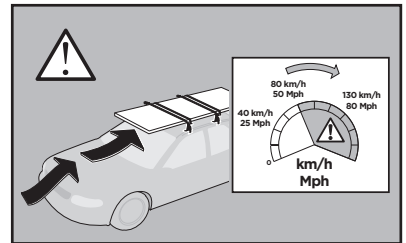

Thule Rapid System Kit 1429

> Instructions

CHEVROLET Epica, 4-dr Sedan, 06-

ISO 11154-E

141429

C.2013.0117
519-1429-01

Bring your life
thule.com