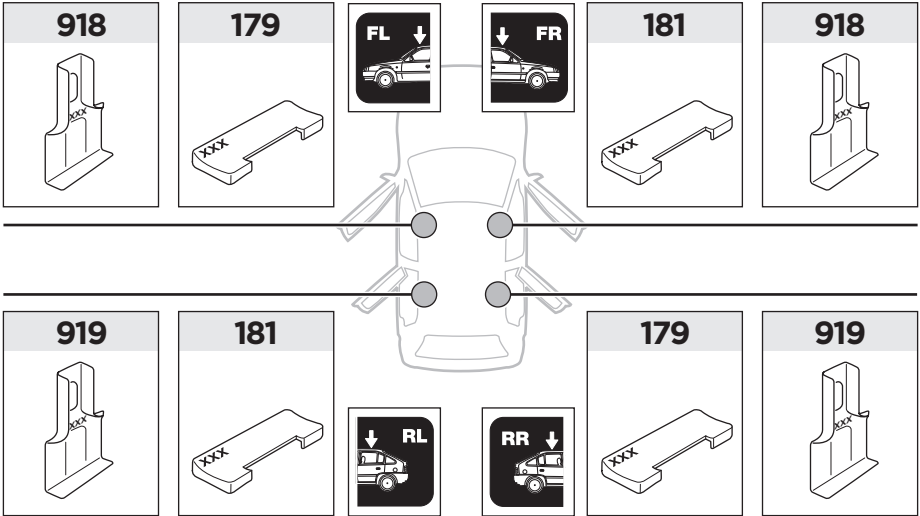

Thule Rapid System Kit 1429

> Instructions

CHEVROLET Epica, 4-dr Sedan, 06-

ISO 11154-E

141429

C.2013.0117
519-1429-01

Bring your life
thule.com

179 x2

918 x2

x1

181 x2

919 x2

x1

1

	X (scale)	X (mm)	X (inch)
CHEVROLET Epica, 4-dr Sedan, 06-	32,5	976	38 ⁵/₈

	Y (scale)	Y (mm)	Y (inch)
CHEVROLET Epica, 4-dr Sedan, 06-	30,5	956	37 ⁵/₈

2

CHEVROLET Epica, 4-dr Sedan, 06-

3

	W (mm)	Z (mm)	W (inch)	Z (inch)
CHEVROLET Epica, 4-dr Sedan, 06-	315	650	12 ³/₄	25 ⁵/₈