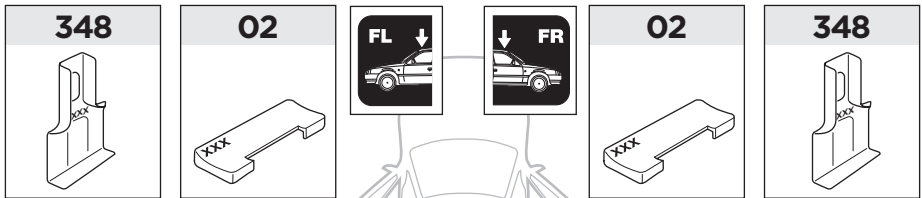

1

	X (scale)	X (mm)	X (inch)
FIAT Punto , 3-dr Hatchback, 94-98	24	891	35 ¹ / ₈
FIAT Punto , 5-dr Hatchback, 94-98	24	891	35 ¹ / ₈
LANCIA Kappa , 4-dr Sedan, 95-00	29,5	946	37 ¹ / ₄

	Y (scale)	Y (mm)	Y (inch)
FIAT Punto , 3-dr Hatchback, 94-98	21	861	33 ⁷ / ₈
FIAT Punto , 5-dr Hatchback, 94-98	22,5	876	34 ¹ / ₂
LANCIA Kappa , 4-dr Sedan, 95-00	29,5	946	37 ¹ / ₄

2

FIAT Punto, 3-dr Hatchback, 94-98

FIAT Punto, 5-dr Hatchback, 94-98

LANCIA Kappa, 4-dr Sedan, 95-00

3

	W (mm)	Z (mm)	W (inch)	Z (inch)
FIAT Punto , 3-dr Hatchback, 94-98	330	700	13	27 1/2
FIAT Punto , 5-dr Hatchback, 94-98	260	700	10 1/4	27 1/2
LANCIA Kappa , 4-dr Sedan, 95-00	200	650	7 7/8	25 5/8