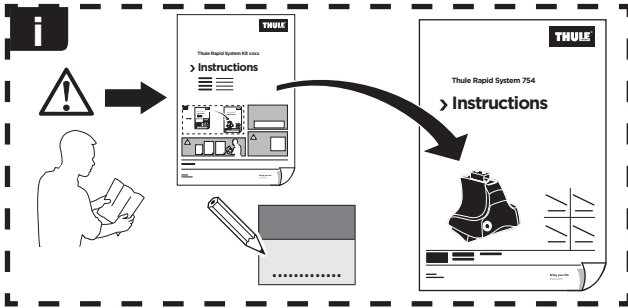

Thule Rapid System Kit 1175

> Instructions

FIAT Punto, 3-dr Hatchback, 94-98

FIAT Punto, 5-dr Hatchback, 94-98

LANCIA Kappa, 4-dr Sedan, 95-00

ISO 11154-E

141175

C.20130107
519-1175-02