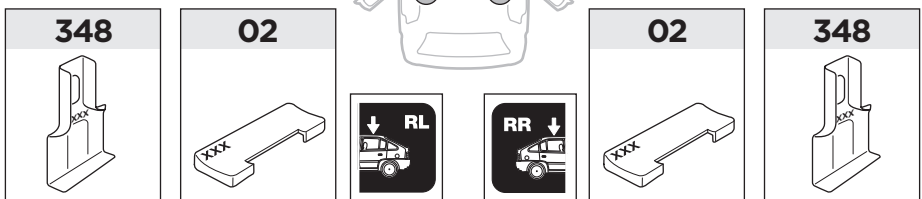

1

	X (scale)	X (mm)	X (inch)
FIAT Punto , 3-dr Hatchback, 94-98	24	891	35 ¹ / ₈
FIAT Punto , 5-dr Hatchback, 94-98	24	891	35 ¹ / ₈
LANCIA Kappa , 4-dr Sedan, 95-00	29,5	946	37 ¹ / ₄

	Y (scale)	Y (mm)	Y (inch)
FIAT Punto , 3-dr Hatchback, 94-98	21	861	33 ⁷ / ₈
FIAT Punto , 5-dr Hatchback, 94-98	22,5	876	34 ¹ / ₂
LANCIA Kappa , 4-dr Sedan, 95-00	29,5	946	37 ¹ / ₄

2

FIAT Punto, 3-dr Hatchback, 94-98

FIAT Punto, 5-dr Hatchback, 94-98

LANCIA Kappa, 4-dr Sedan, 95-00

3

	W (mm)	Z (mm)	W (inch)	Z (inch)
FIAT Punto , 3-dr Hatchback, 94-98	330	700	13	27 1/2
FIAT Punto , 5-dr Hatchback, 94-98	260	700	10 1/4	27 1/2
LANCIA Kappa , 4-dr Sedan, 95-00	200	650	7 7/8	25 5/8