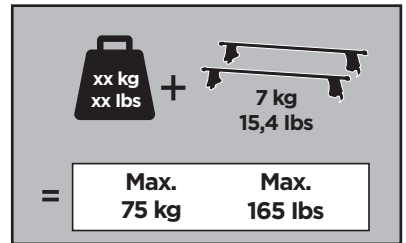

Thule Rapid System Kit 1175

> Instructions

FIAT Punto, 3-dr Hatchback, 94-98

FIAT Punto, 5-dr Hatchback, 94-98

LANCIA Kappa, 4-dr Sedan, 95-00

ISO 11154-E

141175

C.20130107
519-1175-02

Bring your life

thule.com

02 x4

348 x4

x1

04 x2

349 x2

x1

1

	X (scale)	X (mm)	X (inch)
FIAT Punto, 3-dr Hatchback, 94-98	24	891	35 ¹/₈
FIAT Punto, 5-dr Hatchback, 94-98	24	891	35 ¹/₈
LANCIA Kappa, 4-dr Sedan, 95-00	29,5	946	37 ¹/₄