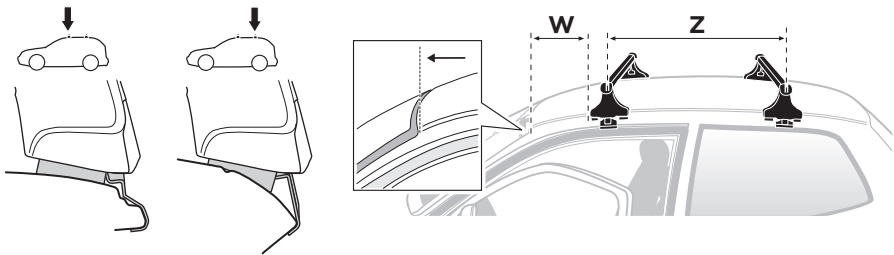

FIAT Punto, 3-dr Hatchback, 94-98