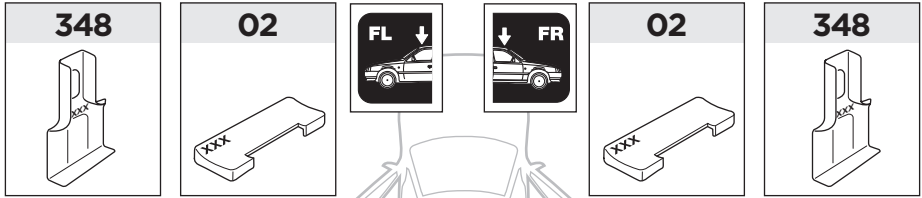

Bring your life

thule.com

02 x4

348 x4

x1

04 x2

349 x2

x1

1

	X (scale)	X (mm)	X (inch)
FIAT Punto , 3-dr Hatchback, 94-98	24	891	35 ¹ / ₈
FIAT Punto , 5-dr Hatchback, 94-98	24	891	35 ¹ / ₈
LANCIA Kappa , 4-dr Sedan, 95-00	29,5	946	37 ¹ / ₄

	Y (scale)	Y (mm)	Y (inch)
FIAT Punto , 3-dr Hatchback, 94-98	21	861	33 ⁷ / ₈
FIAT Punto , 5-dr Hatchback, 94-98	22,5	876	34 ¹ / ₂
LANCIA Kappa , 4-dr Sedan, 95-00	29,5	946	37 ¹ / ₄

2

FIAT Punto, 3-dr Hatchback, 94-98

FIAT Punto, 5-dr Hatchback, 94-98

LANCIA Kappa, 4-dr Sedan, 95-00

3

	W (mm)	Z (mm)	W (inch)	Z (inch)
FIAT Punto , 3-dr Hatchback, 94-98	330	700	13	27 1/2
FIAT Punto , 5-dr Hatchback, 94-98	260	700	10 1/4	27 1/2
LANCIA Kappa , 4-dr Sedan, 95-00	200	650	7 7/8	25 5/8