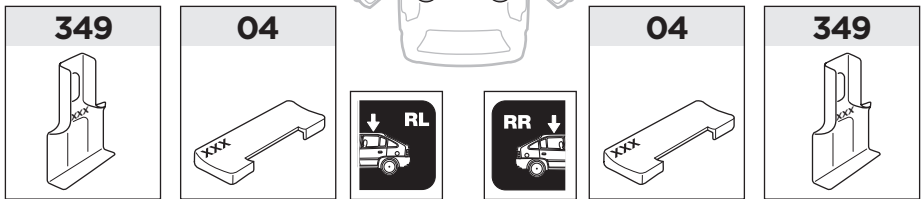

Bring your life

thule.com

02 x4

348 x4

x1

04 x2

349 x2

x1

1

	X (scale)	X (mm)	X (inch)
FIAT Punto , 3-dr Hatchback, 94-98	24	891	35 ¹ / ₈
FIAT Punto , 5-dr Hatchback, 94-98	24	891	35 ¹ / ₈
LANCIA Kappa , 4-dr Sedan, 95-00	29,5	946	37 ¹ / ₄

	Y (scale)	Y (mm)	Y (inch)
FIAT Punto , 3-dr Hatchback, 94-98	21	861	33 ⁷ / ₈
FIAT Punto , 5-dr Hatchback, 94-98	22,5	876	34 ¹ / ₂
LANCIA Kappa , 4-dr Sedan, 95-00	29,5	946	37 ¹ / ₄

2

FIAT Punto, 3-dr Hatchback, 94-98

FIAT Punto, 5-dr Hatchback, 94-98

LANCIA Kappa, 4-dr Sedan, 95-00

3

	W (mm)	Z (mm)	W (inch)	Z (inch)
FIAT Punto , 3-dr Hatchback, 94-98	330	700	13	27 1/2
FIAT Punto , 5-dr Hatchback, 94-98	260	700	10 1/4	27 1/2
LANCIA Kappa , 4-dr Sedan, 95-00	200	650	7 7/8	25 5/8