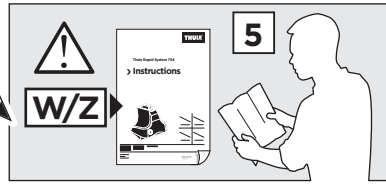

2

FIAT Punto, 3-dr Hatchback, 94-98

FIAT Punto, 5-dr Hatchback, 94-98

LANCIA Kappa, 4-dr Sedan, 95-00

3

	W (mm)	Z (mm)	W (inch)	Z (inch)
FIAT Punto , 3-dr Hatchback, 94-98	330	700	13	27 1/2
FIAT Punto , 5-dr Hatchback, 94-98	260	700	10 1/4	27 1/2
LANCIA Kappa , 4-dr Sedan, 95-00	200	650	7 7/8	25 5/8