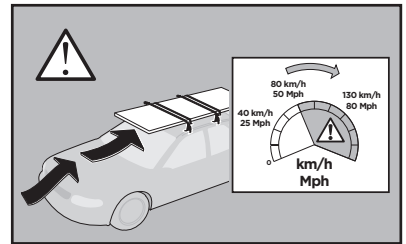

Thule Rapid System Kit 1175

> Instructions

FIAT Punto, 3-dr Hatchback, 94-98

FIAT Punto, 5-dr Hatchback, 94-98

LANCIA Kappa, 4-dr Sedan, 95-00

ISO 11154-E

141175

C.20130107
519-1175-02

Bring your life

thule.com

02 x4

348 x4

x1

04 x2

349 x2

x1

1

	X (scale)	X (mm)	X (inch)
FIAT Punto, 3-dr Hatchback, 94-98	24	891	35 ¹/₈
FIAT Punto, 5-dr Hatchback, 94-98	24	891	35 ¹/₈
LANCIA Kappa, 4-dr Sedan, 95-00	29,5	946	37 ¹/₄