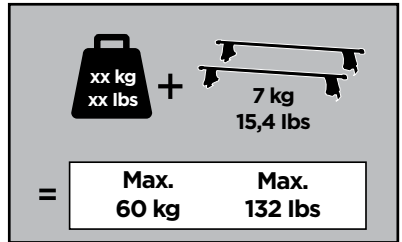

ISO 11154-E

141009

C.20120627
519-1009-03

Bring your life
thule.com