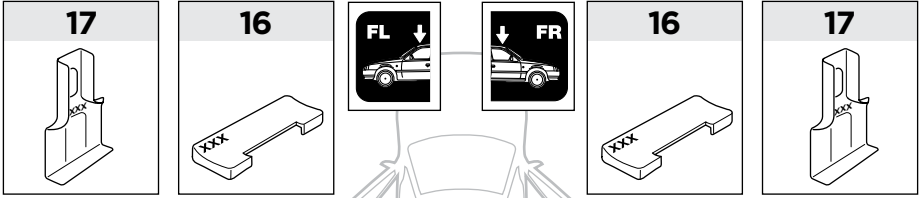

2

- MERCEDES BENZ 190 (W201), 4-dr Sedan, 83-93 / *84-93
- MERCEDES BENZ 190 (W201), 5-dr Estate, 83-93
- MERCEDES BENZ 190 (W201), 5-dr Wagon, *84-93
- MERCEDES BENZ 200-500 (W124), 4-dr Sedan, 85-95
- MERCEDES BENZ 200-500 (W124), 5-dr Estate, 85-95