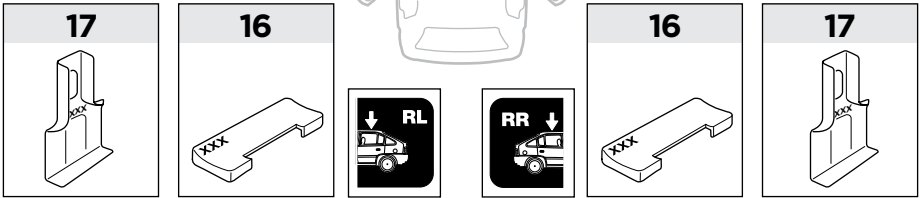

2

- MERCEDES BENZ 190 (W201), 4-dr Sedan, 83-93 / *84-93
- MERCEDES BENZ 190 (W201), 5-dr Estate, 83-93
- MERCEDES BENZ 190 (W201), 5-dr Wagon, *84-93
- MERCEDES BENZ 200-500 (W124), 4-dr Sedan, 85-95
- MERCEDES BENZ 200-500 (W124), 5-dr Estate, 85-95