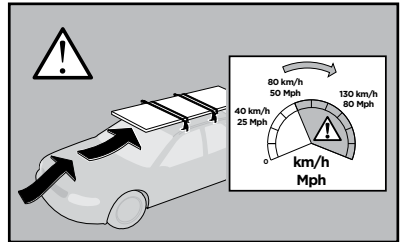

ISO 11154-E

141009

C.20120627
519-1009-03

Bring your life
thule.com