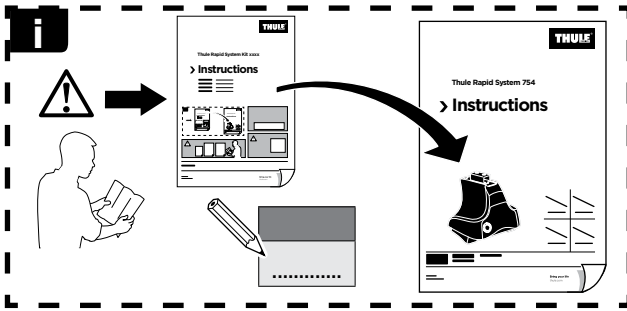

ISO 11154-E

141009

C.20120627
519-1009-03

Bring your life
thule.com