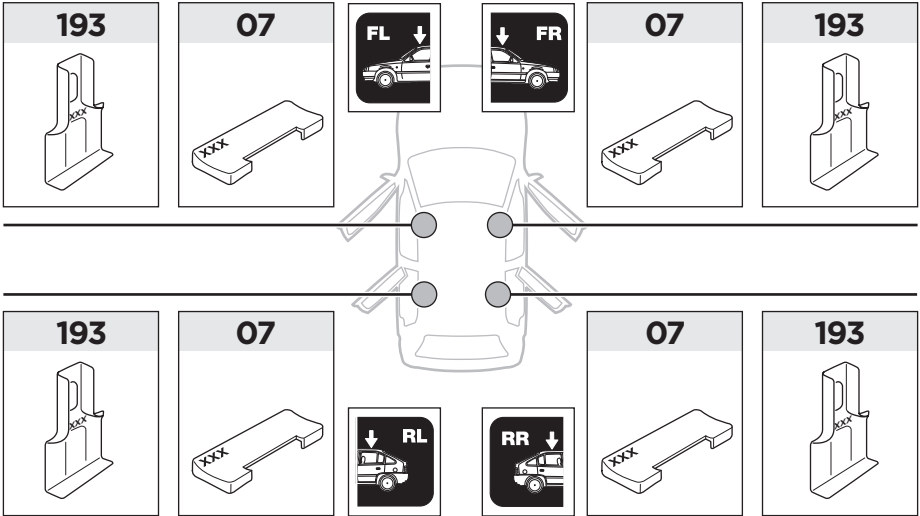

thule.com

x1

x1

1

	X (scale)	X (mm)	X (inch)
<b>AUDI A6</b> , 4-dr Sedan, 94-97	31,5	966	38
<b>AUDI A6 Avant</b> , 5-dr Estate, 94-97	31,5	966	38
<b>AUDI 100</b> , 4-dr Sedan, 91-93	31,5	966	38

	Y (scale)	Y (mm)	Y (inch)
<b>AUDI A6</b> , 4-dr Sedan, 94-97	31	961	37 <sup>7</sup> / <sub>8</sub>
<b>AUDI A6 Avant</b> , 5-dr Estate, 94-97	31	961	37 <sup>7</sup> / <sub>8</sub>
<b>AUDI 100</b> , 4-dr Sedan, 91-93	31	961	37 <sup>7</sup> / <sub>8</sub>

**2**

**AUDI A6, 4-dr Sedan, 94-97**

**AUDI A6 Avant, 5-dr Estate, 94-97**

**AUDI 100, 4-dr Sedan, 91-93**

3