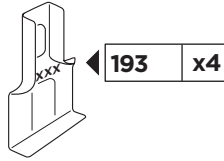

thule.com

x1

x1

1

	X (scale)	X (mm)	X (inch)
<b>AUDI A6</b> , 4-dr Sedan, 94-97	31,5	966	38
<b>AUDI A6 Avant</b> , 5-dr Estate, 94-97	31,5	966	38
<b>AUDI 100</b> , 4-dr Sedan, 91-93	31,5	966	38

	Y (scale)	Y (mm)	Y (inch)
<b>AUDI A6</b> , 4-dr Sedan, 94-97	31	961	37 <sup>7</sup> / <sub>8</sub>
<b>AUDI A6 Avant</b> , 5-dr Estate, 94-97	31	961	37 <sup>7</sup> / <sub>8</sub>
<b>AUDI 100</b> , 4-dr Sedan, 91-93	31	961	37 <sup>7</sup> / <sub>8</sub>