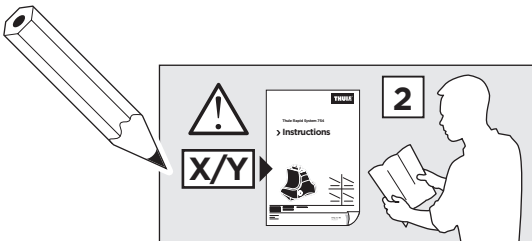

thule.com

x1

x1

1

	X (scale)	X (mm)	X (inch)
<b>AUDI A6</b> , 4-dr Sedan, 94-97	31,5	966	38
<b>AUDI A6 Avant</b> , 5-dr Estate, 94-97	31,5	966	38
<b>AUDI 100</b> , 4-dr Sedan, 91-93	31,5	966	38

	Y (scale)	Y (mm)	Y (inch)
<b>AUDI A6</b> , 4-dr Sedan, 94-97	31	961	37 <sup>7</sup> / <sub>8</sub>
<b>AUDI A6 Avant</b> , 5-dr Estate, 94-97	31	961	37 <sup>7</sup> / <sub>8</sub>
<b>AUDI 100</b> , 4-dr Sedan, 91-93	31	961	37 <sup>7</sup> / <sub>8</sub>